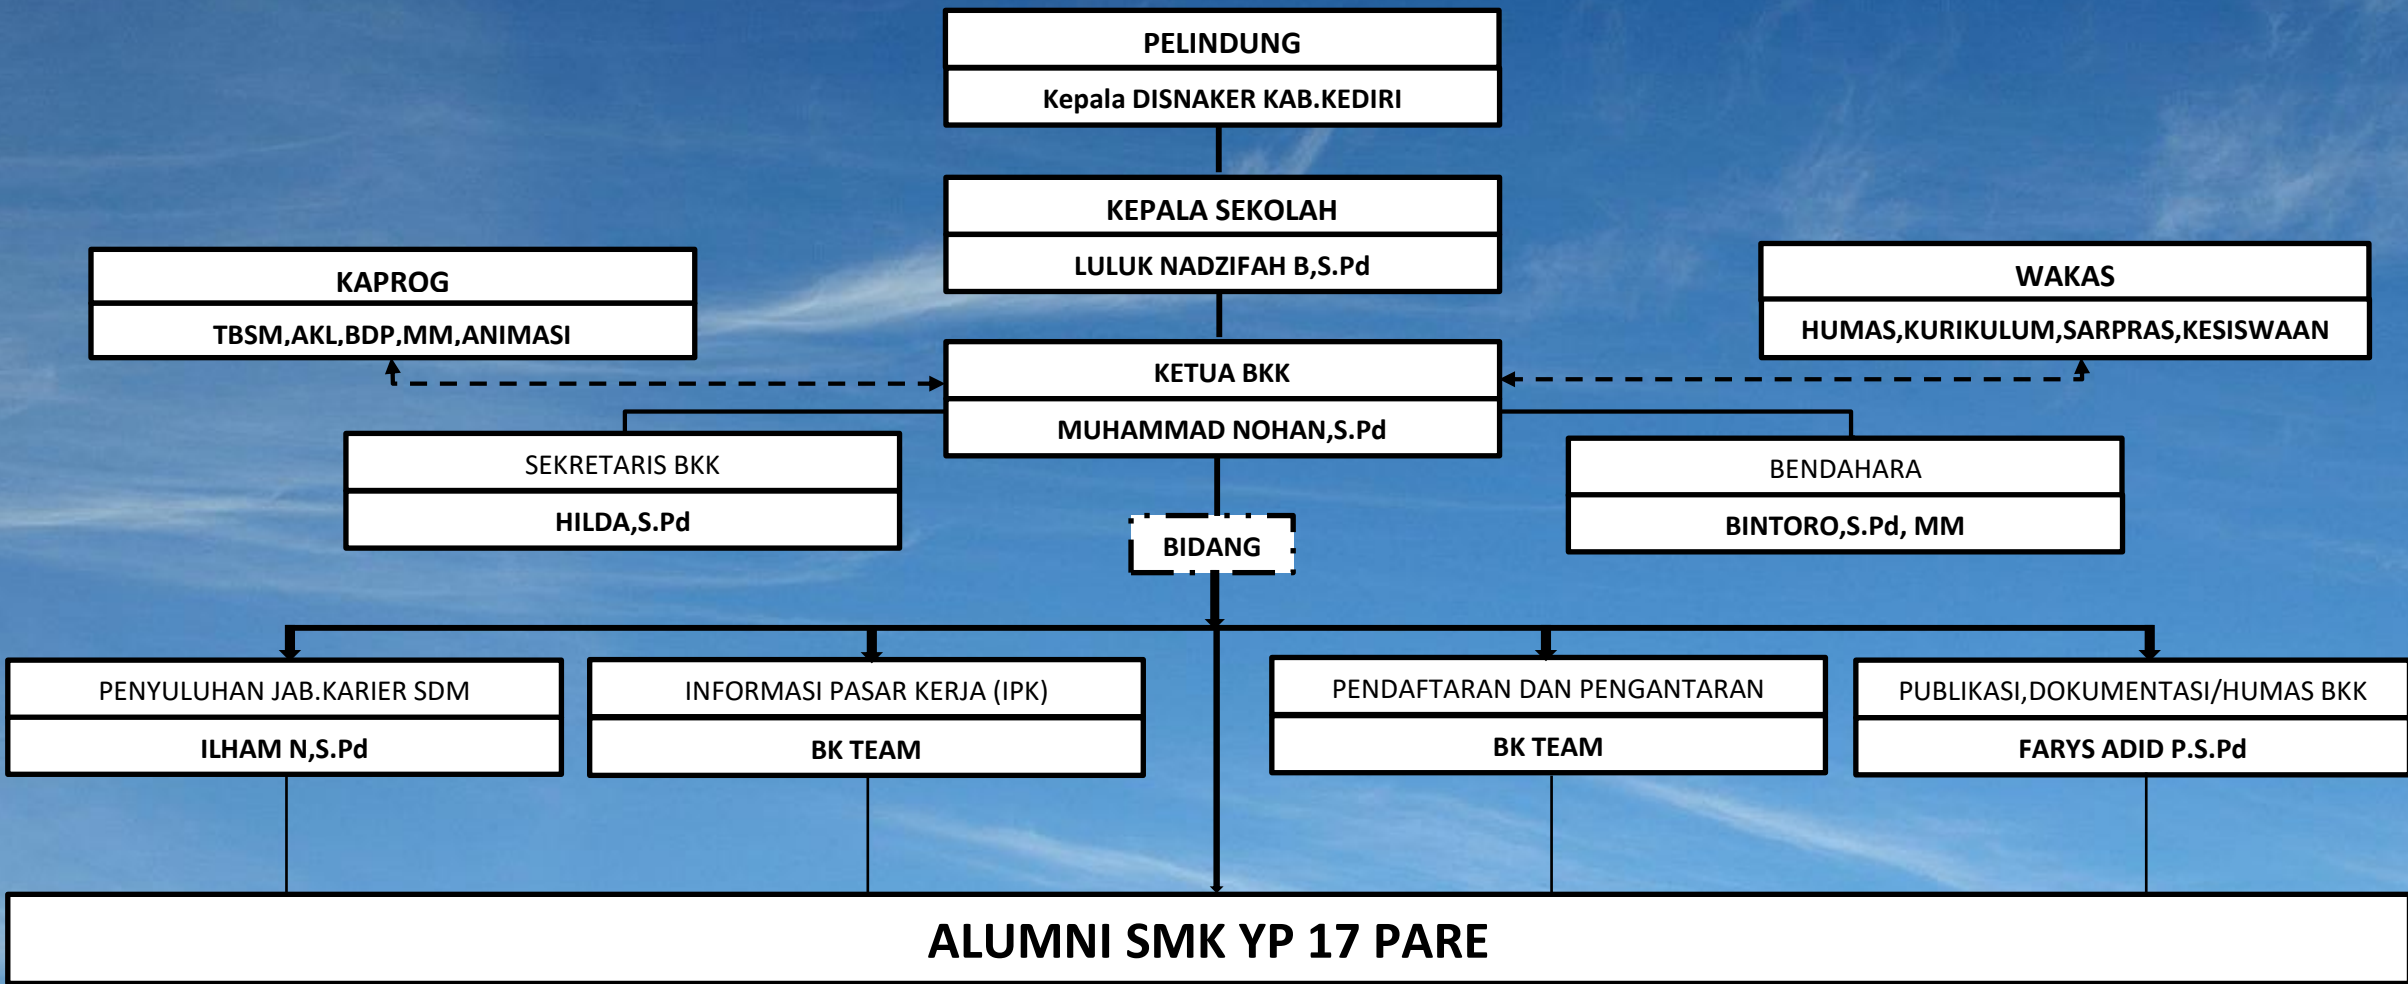

# STRUKTUR ORGANISASI

## BURSA KERJA KHUSUS (BKK)

### SMK YP 17 PARE

**KETERANGAN :**

———— : *Garis Komunikasi*

- - - - : *Garis Koordinasi*